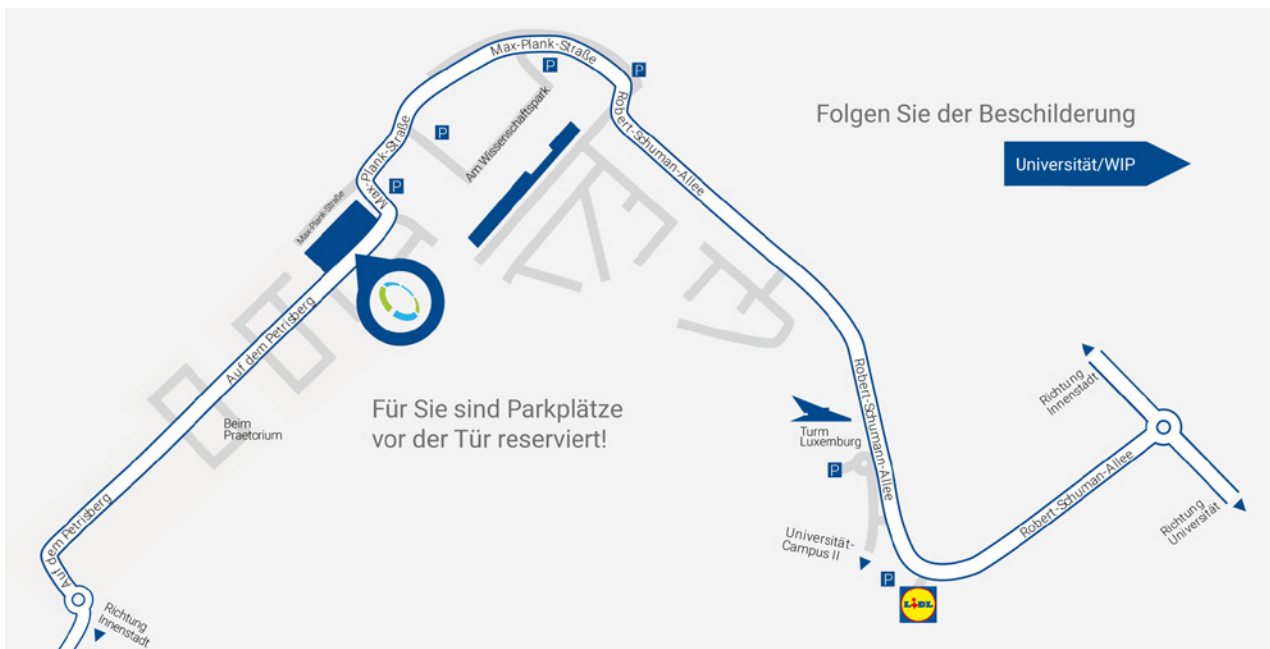

Berens & Cie.
Aktiengesellschaft

— ANFAHRT

So finden Sie uns

Berens & Cie.
Aktiengesellschaft

Auf dem Petrisberg 4
D-54296 Trier

Öffnungszeiten
Montag - Freitag
9:00 - 18:00 Uhr

Email
info@berensundcie.de

Telefon
+49 (0)800 / 237 367 0